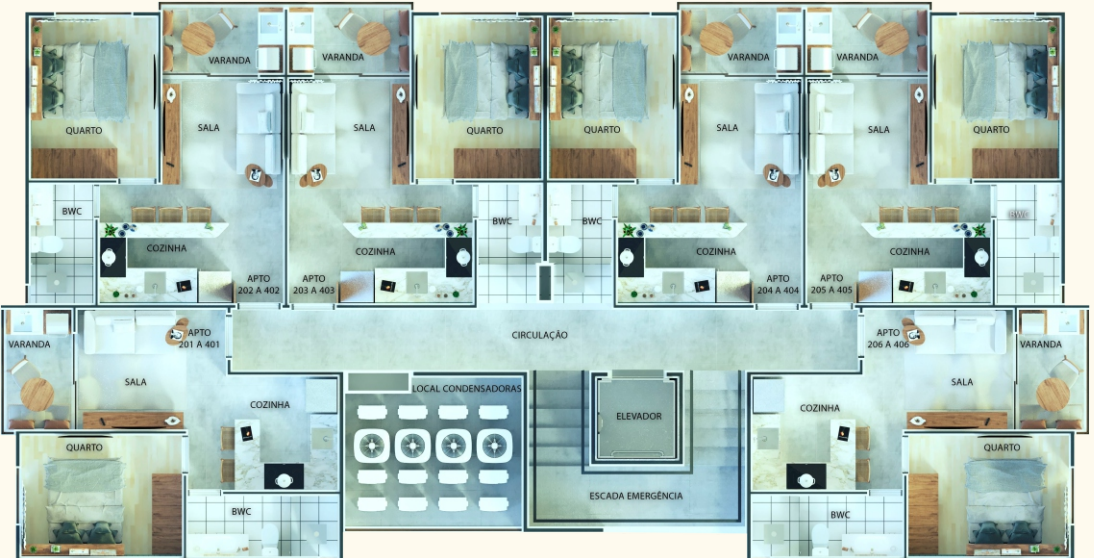

Proporcionando a você e sua
família uma vida mais **integrada**
e **conectada** ao que há de
melhor

Infraestrutura
moderna

Apartamentos de
30,75m² e 31,84 m²

Um novo jeito
de experimentar
Porto de Galinhas

Térreo

Pavimento piso

Rooftop

Conheça
nossa **localização**

-  Praças
-  Piscinas naturais
-  Praça e restaurante
-  Praia de Porto de Galinhas
-  Edifício Porto Malé

EDIFÍCIO

PORTO MALÉ

Uma das maiores
inovações do litoral
pernambucano